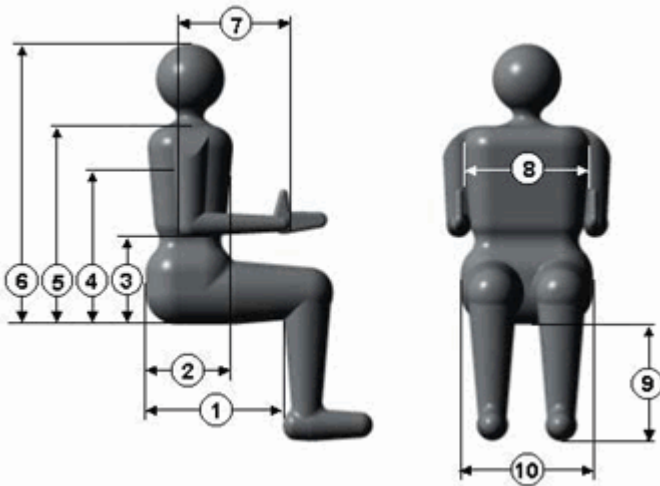

Gebruiker gegevens

Voornaam: _____
Achternaam: _____
Diagnose: _____
Adres 1: _____
Adres 2: _____
Postcode: _____
Woonplaats: _____
Land: _____
Tel: _____
e-mail: _____

Anatomische maten

Gewicht: _____ kg
Lengte: _____ cm
1) Bovenbeen lengte: _____ cm
2) Borst diepte: _____ cm
3) Elleboog hoogte: _____ cm
4) Oksel hoogte: _____ cm
5) Schouder hoogte: _____ cm
6) Hoofd hoogte: _____ cm
7) Elleboog tot hand: _____ cm
8) Borst breedte: _____ cm
9) Onderbeen lengte: _____ cm
10) Heup breedte: _____ cm